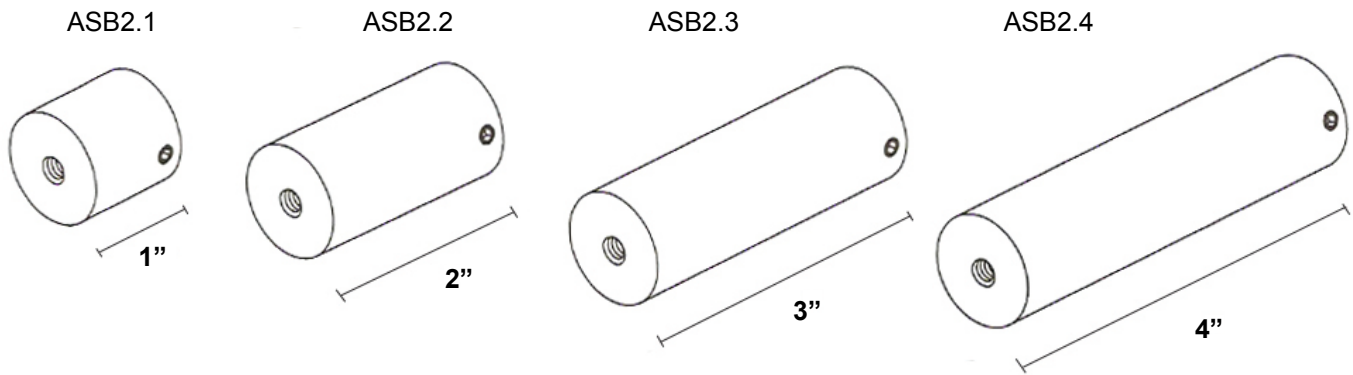

FIXATIONS MURALES *STAND-OFFS*

FIXATIONS MURALES - diamètre = 3/4"
STAND-OFFS - diameter 3/4"

FIXATIONS MURALES - diamètre = 1"
STAND-OFFS - diameter 1"

VIS DÉCORATIVES
DECORATIVE SCREWS

ANCRAGE AU MUR
WALL MOUNT