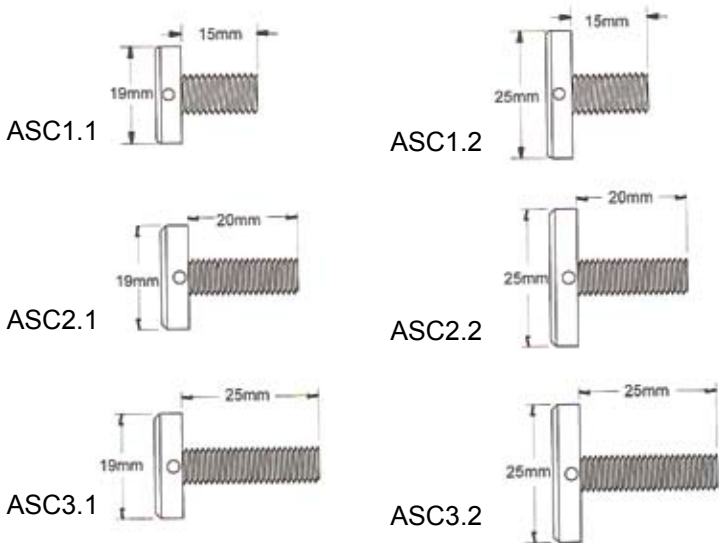

FIXATIONS MURALES *STAND-OFFS*

FIXATIONS MURALES - diamètre = 3/4"
STAND-OFFS - diameter 3/4"

FIXATIONS MURALES - diamètre = 1"
STAND-OFFS - diameter 1"

VIS DÉCORATIVES
DECORATIVE SCREWS

ANCRAGE AU MUR
WALL MOUNT