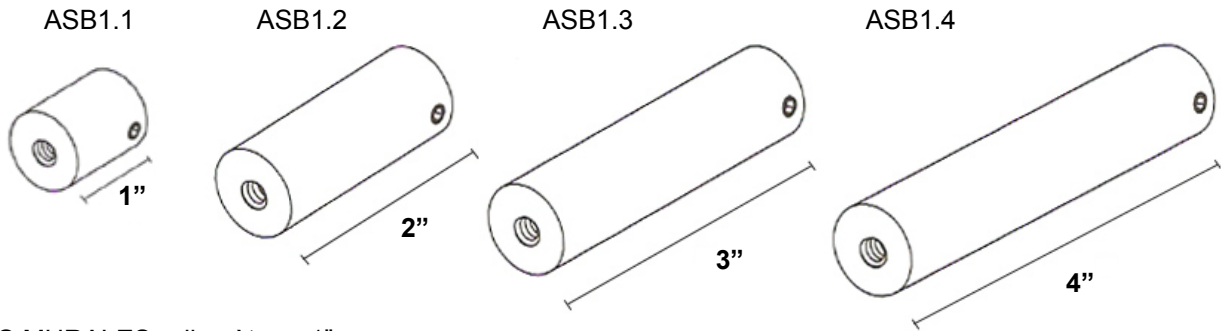

FIXATIONS MURALES *STAND-OFFS*

FIXATIONS MURALES - diamètre = 3/4"
STAND-OFFS - diameter 3/4"

FIXATIONS MURALES - diamètre = 1"
STAND-OFFS - diameter 1"

VIS DÉCORATIVES
DECORATIVE SCREWS

ANCRAGE AU MUR
WALL MOUNT