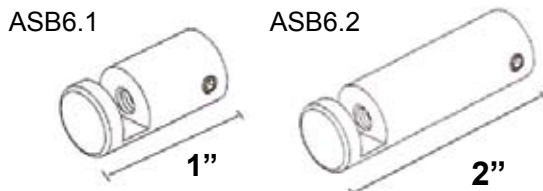

FIXATIONS MURALES *STAND-OFFS*

FIXATIONS MURALES - diamètre = 3/4"
STAND-OFFS - diameter 3/4"

FIXATIONS MURALES - diamètre = 1"
STAND-OFFS - diameter 1"

VIS DÉCORATIVES
DECORATIVE SCREWS

ANCRAGE AU MUR
WALL MOUNT