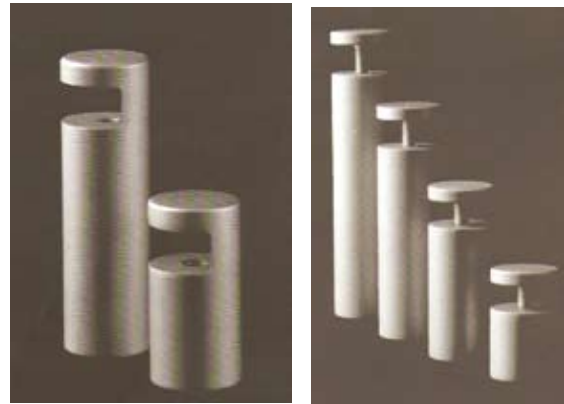

FIXATIONS MURALES *STAND-OFFS*

FIXATIONS MURALES - diamètre = 3/4"
STAND-OFFS - diameter 3/4"

FIXATIONS MURALES - diamètre = 1"
STAND-OFFS - diameter 1"

VIS DÉCORATIVES
DECORATIVE SCREWS

ANCRAGE AU MUR
WALL MOUNT